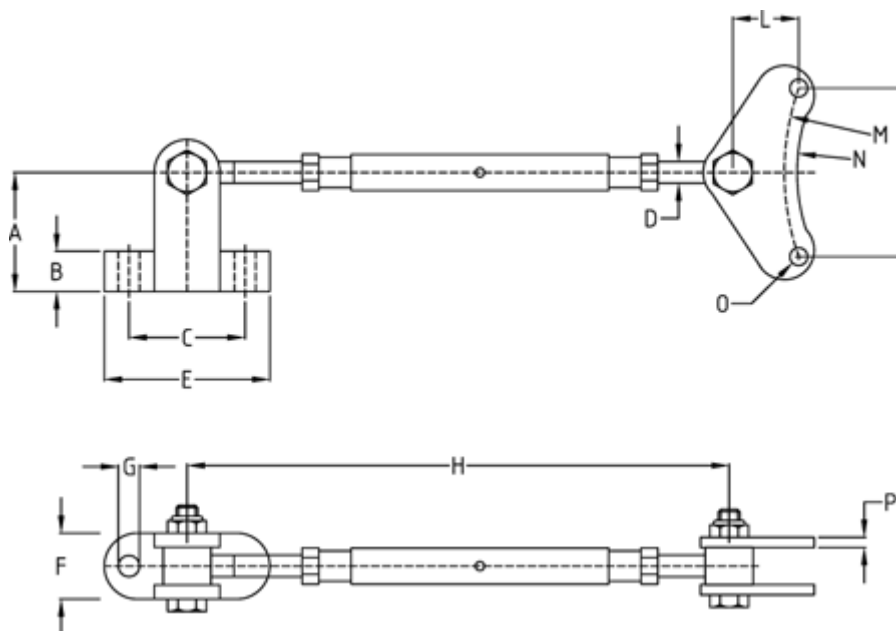

Varenummer: 295005003
 Beskrivelse: Momentstøtte for TA50/TA50D

Mål

a	= 40	H max = 360
B	= 18	H min = 240
Betegnelse	= TA50/TA50D	I = 157.0
C	= 75	L = 70
D	= M14	M = 205.0
E	= 115	N = 195
F	= 40	O = 10.5
G	= 12.5	P = 5